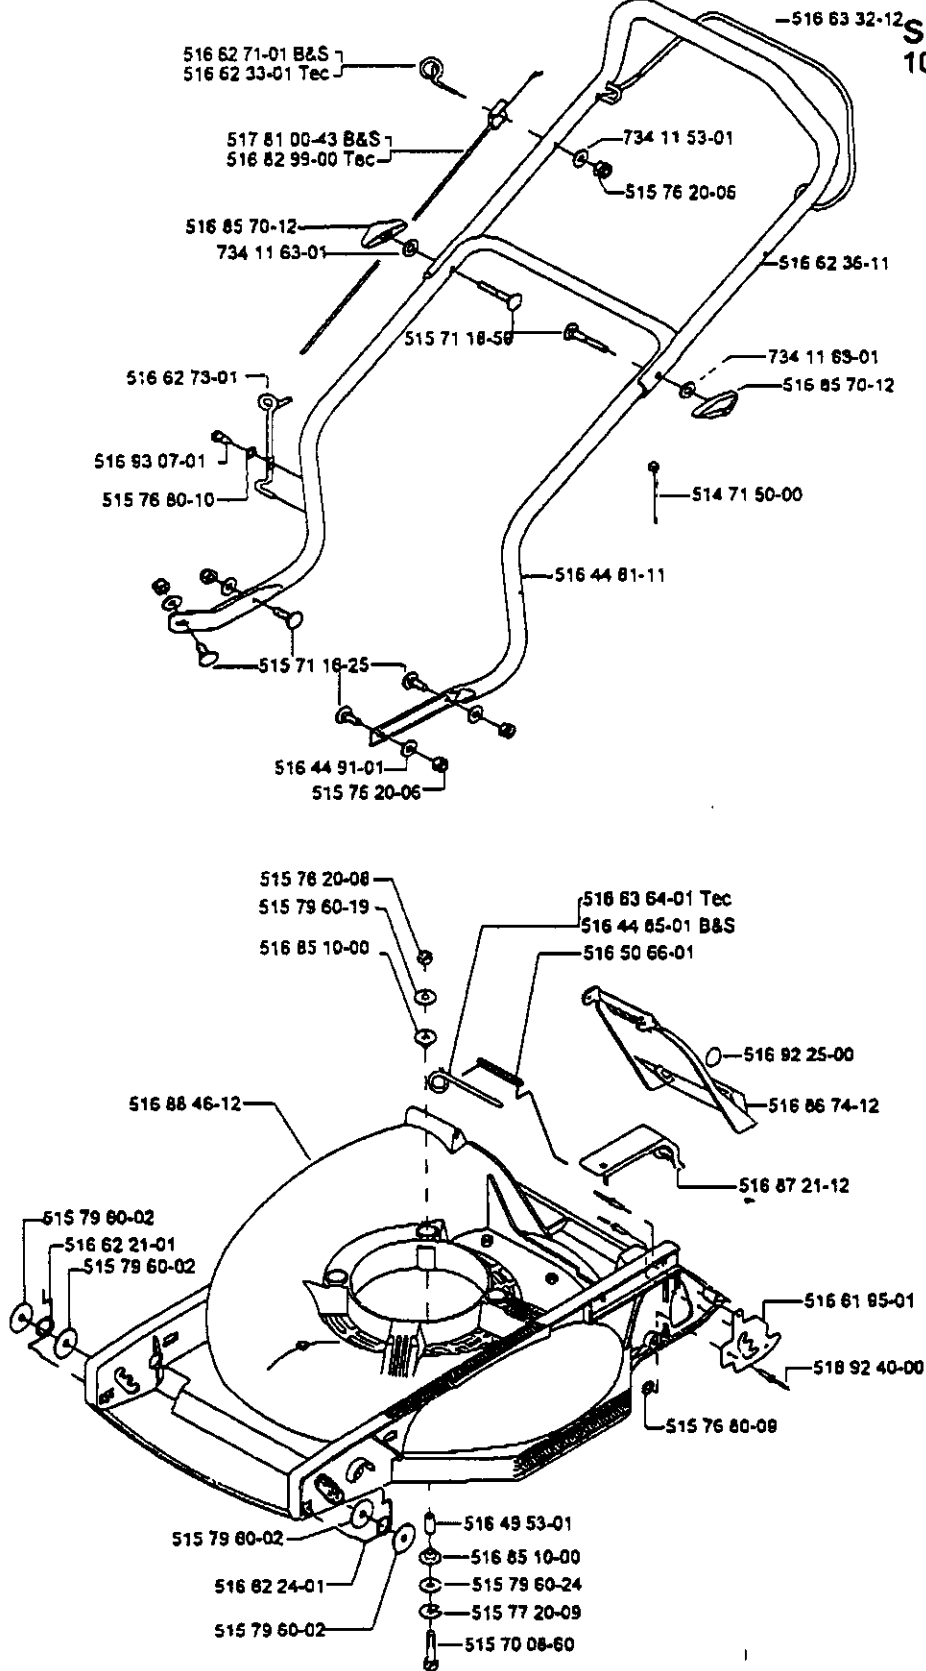

PARTNER

Prod.No. 994 73 36-10 Tecumseh Legend E43569G
Prod.No. 994 73 37-10 B&S 98902 Type: 0397 Trim 01

5

1997:1

146S

SPAREPARTS
107 26 97-61